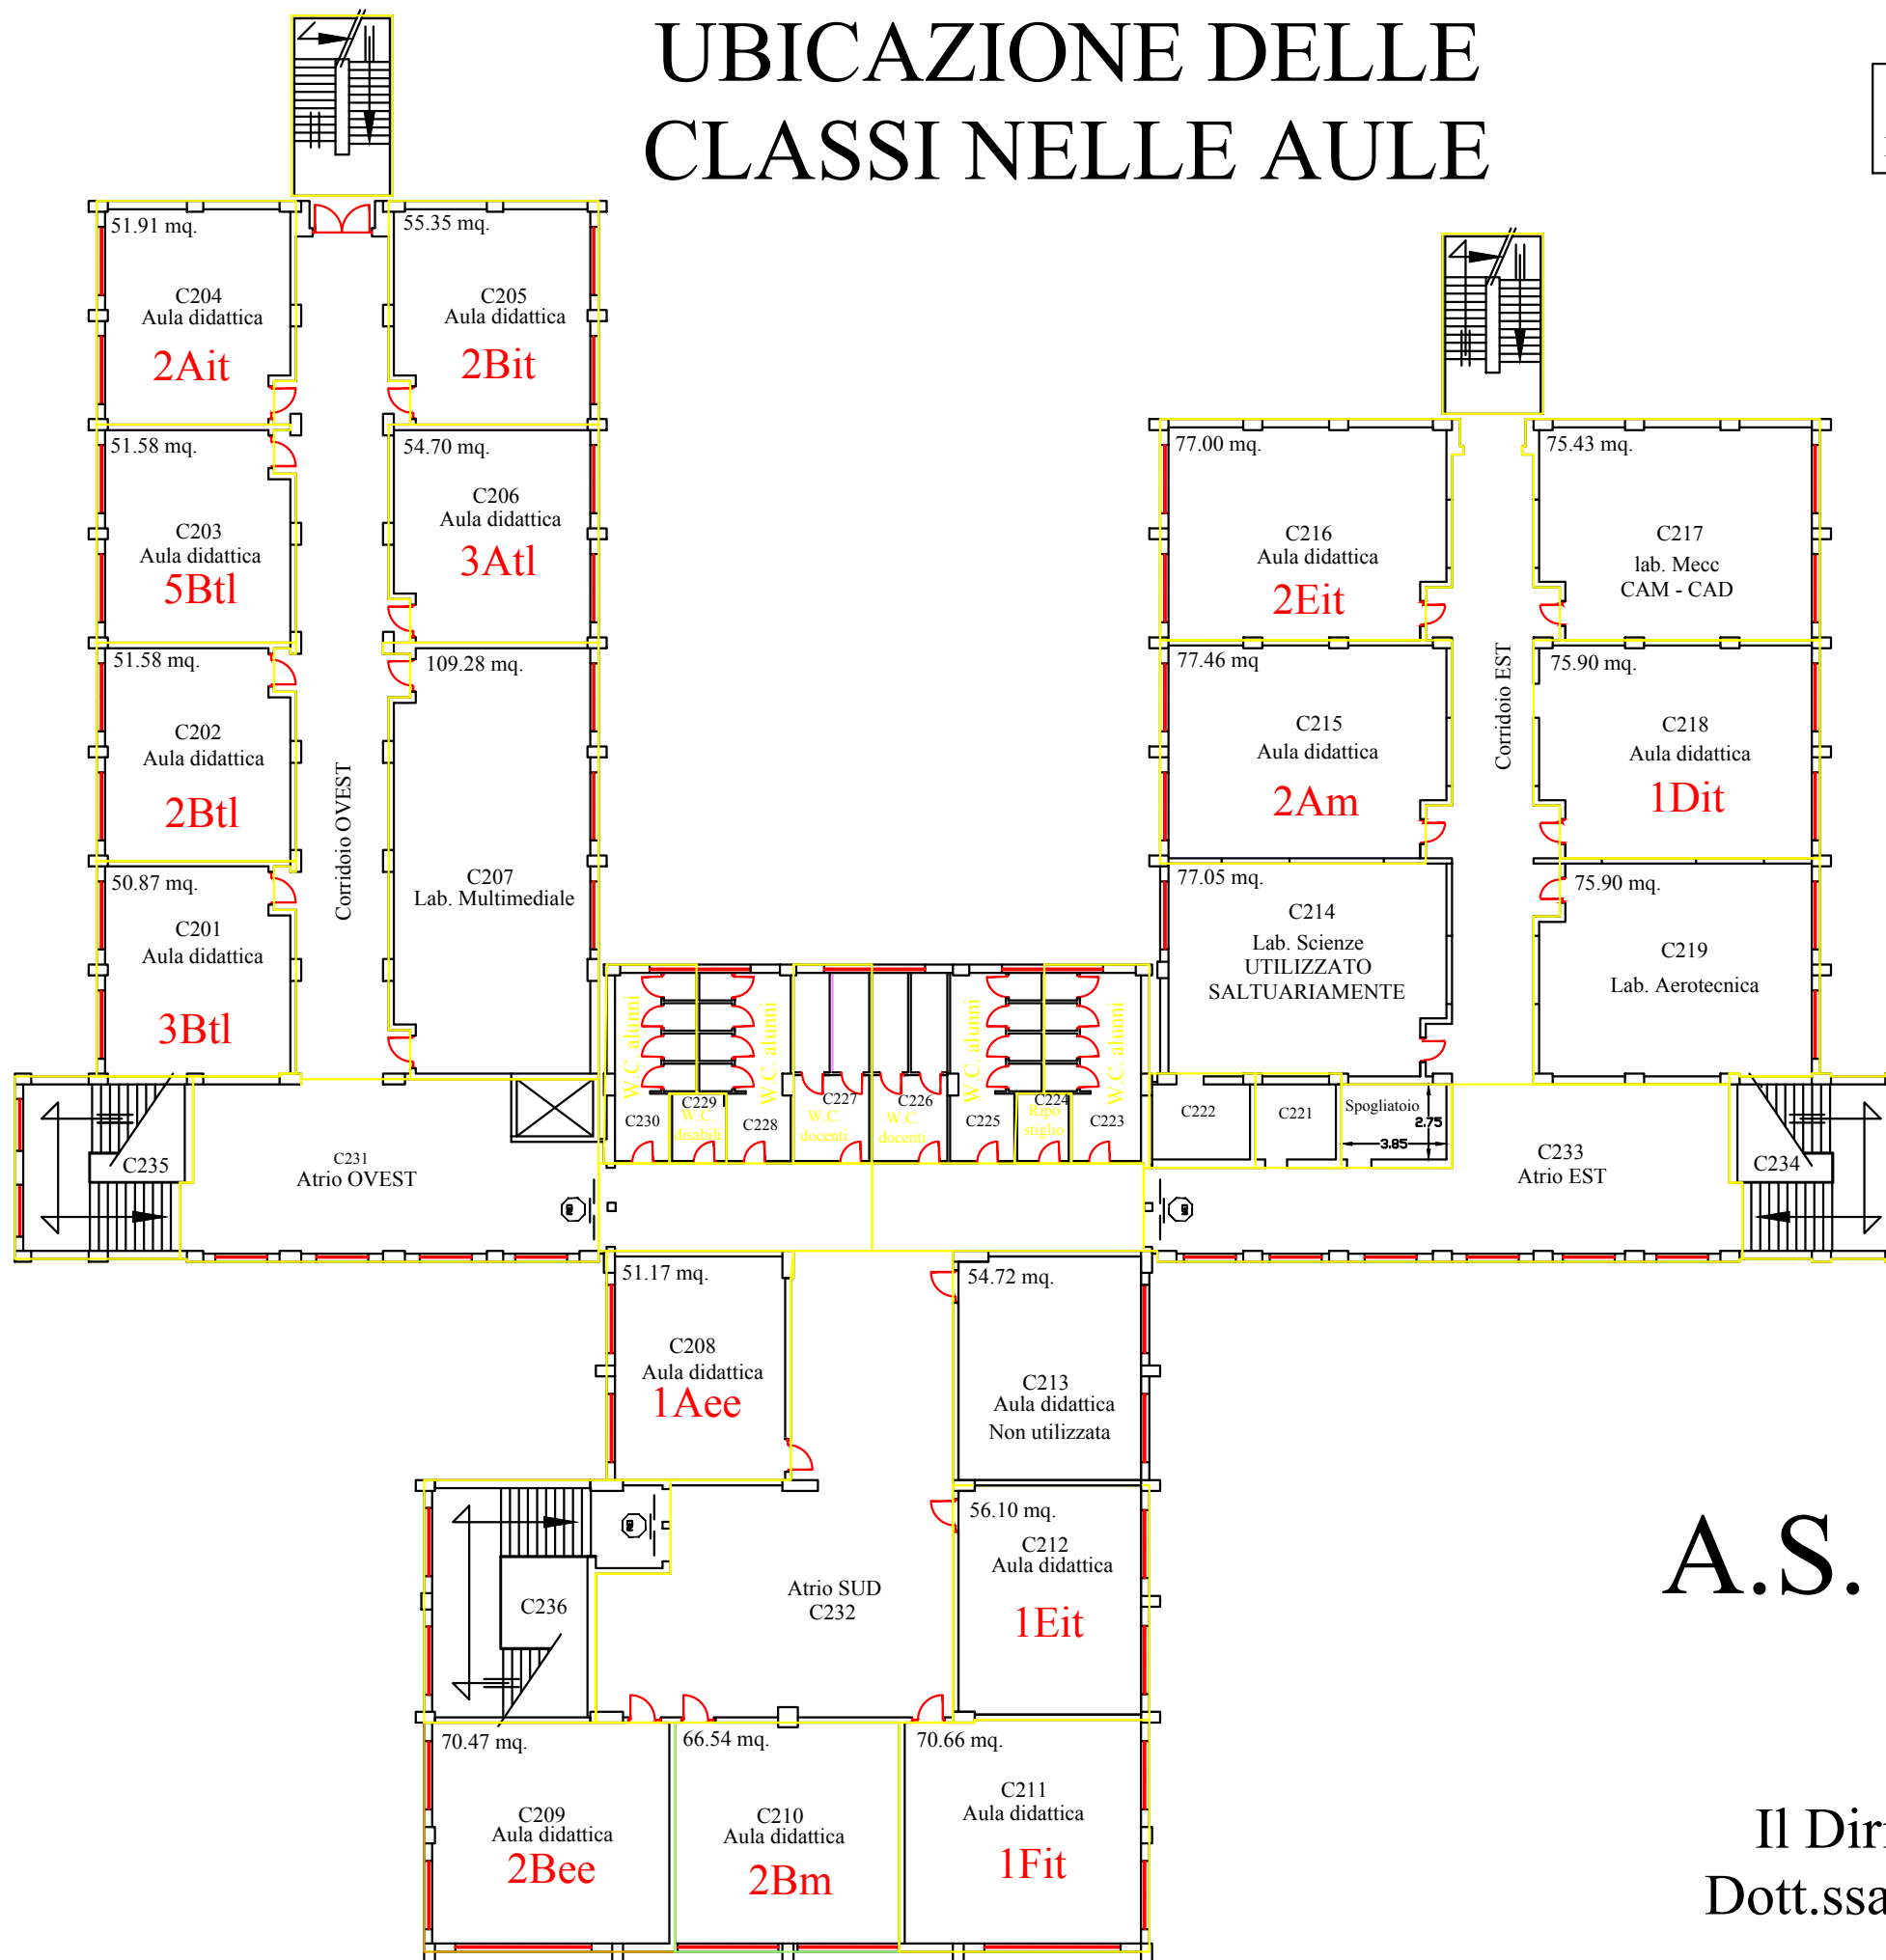

UBICAZIONE DELLE CLASSI NELLE AULE

ISTITUTO TECNICO INDUSTRIALE L.S.
"Francesco Giordani" - Caserta
EDIFICIO "C" - Pianta Piano Secondo - (Biennio)

A.S. 2020/2021

Il Dirigente Scolastico
Dott.ssa Antonella Serpico