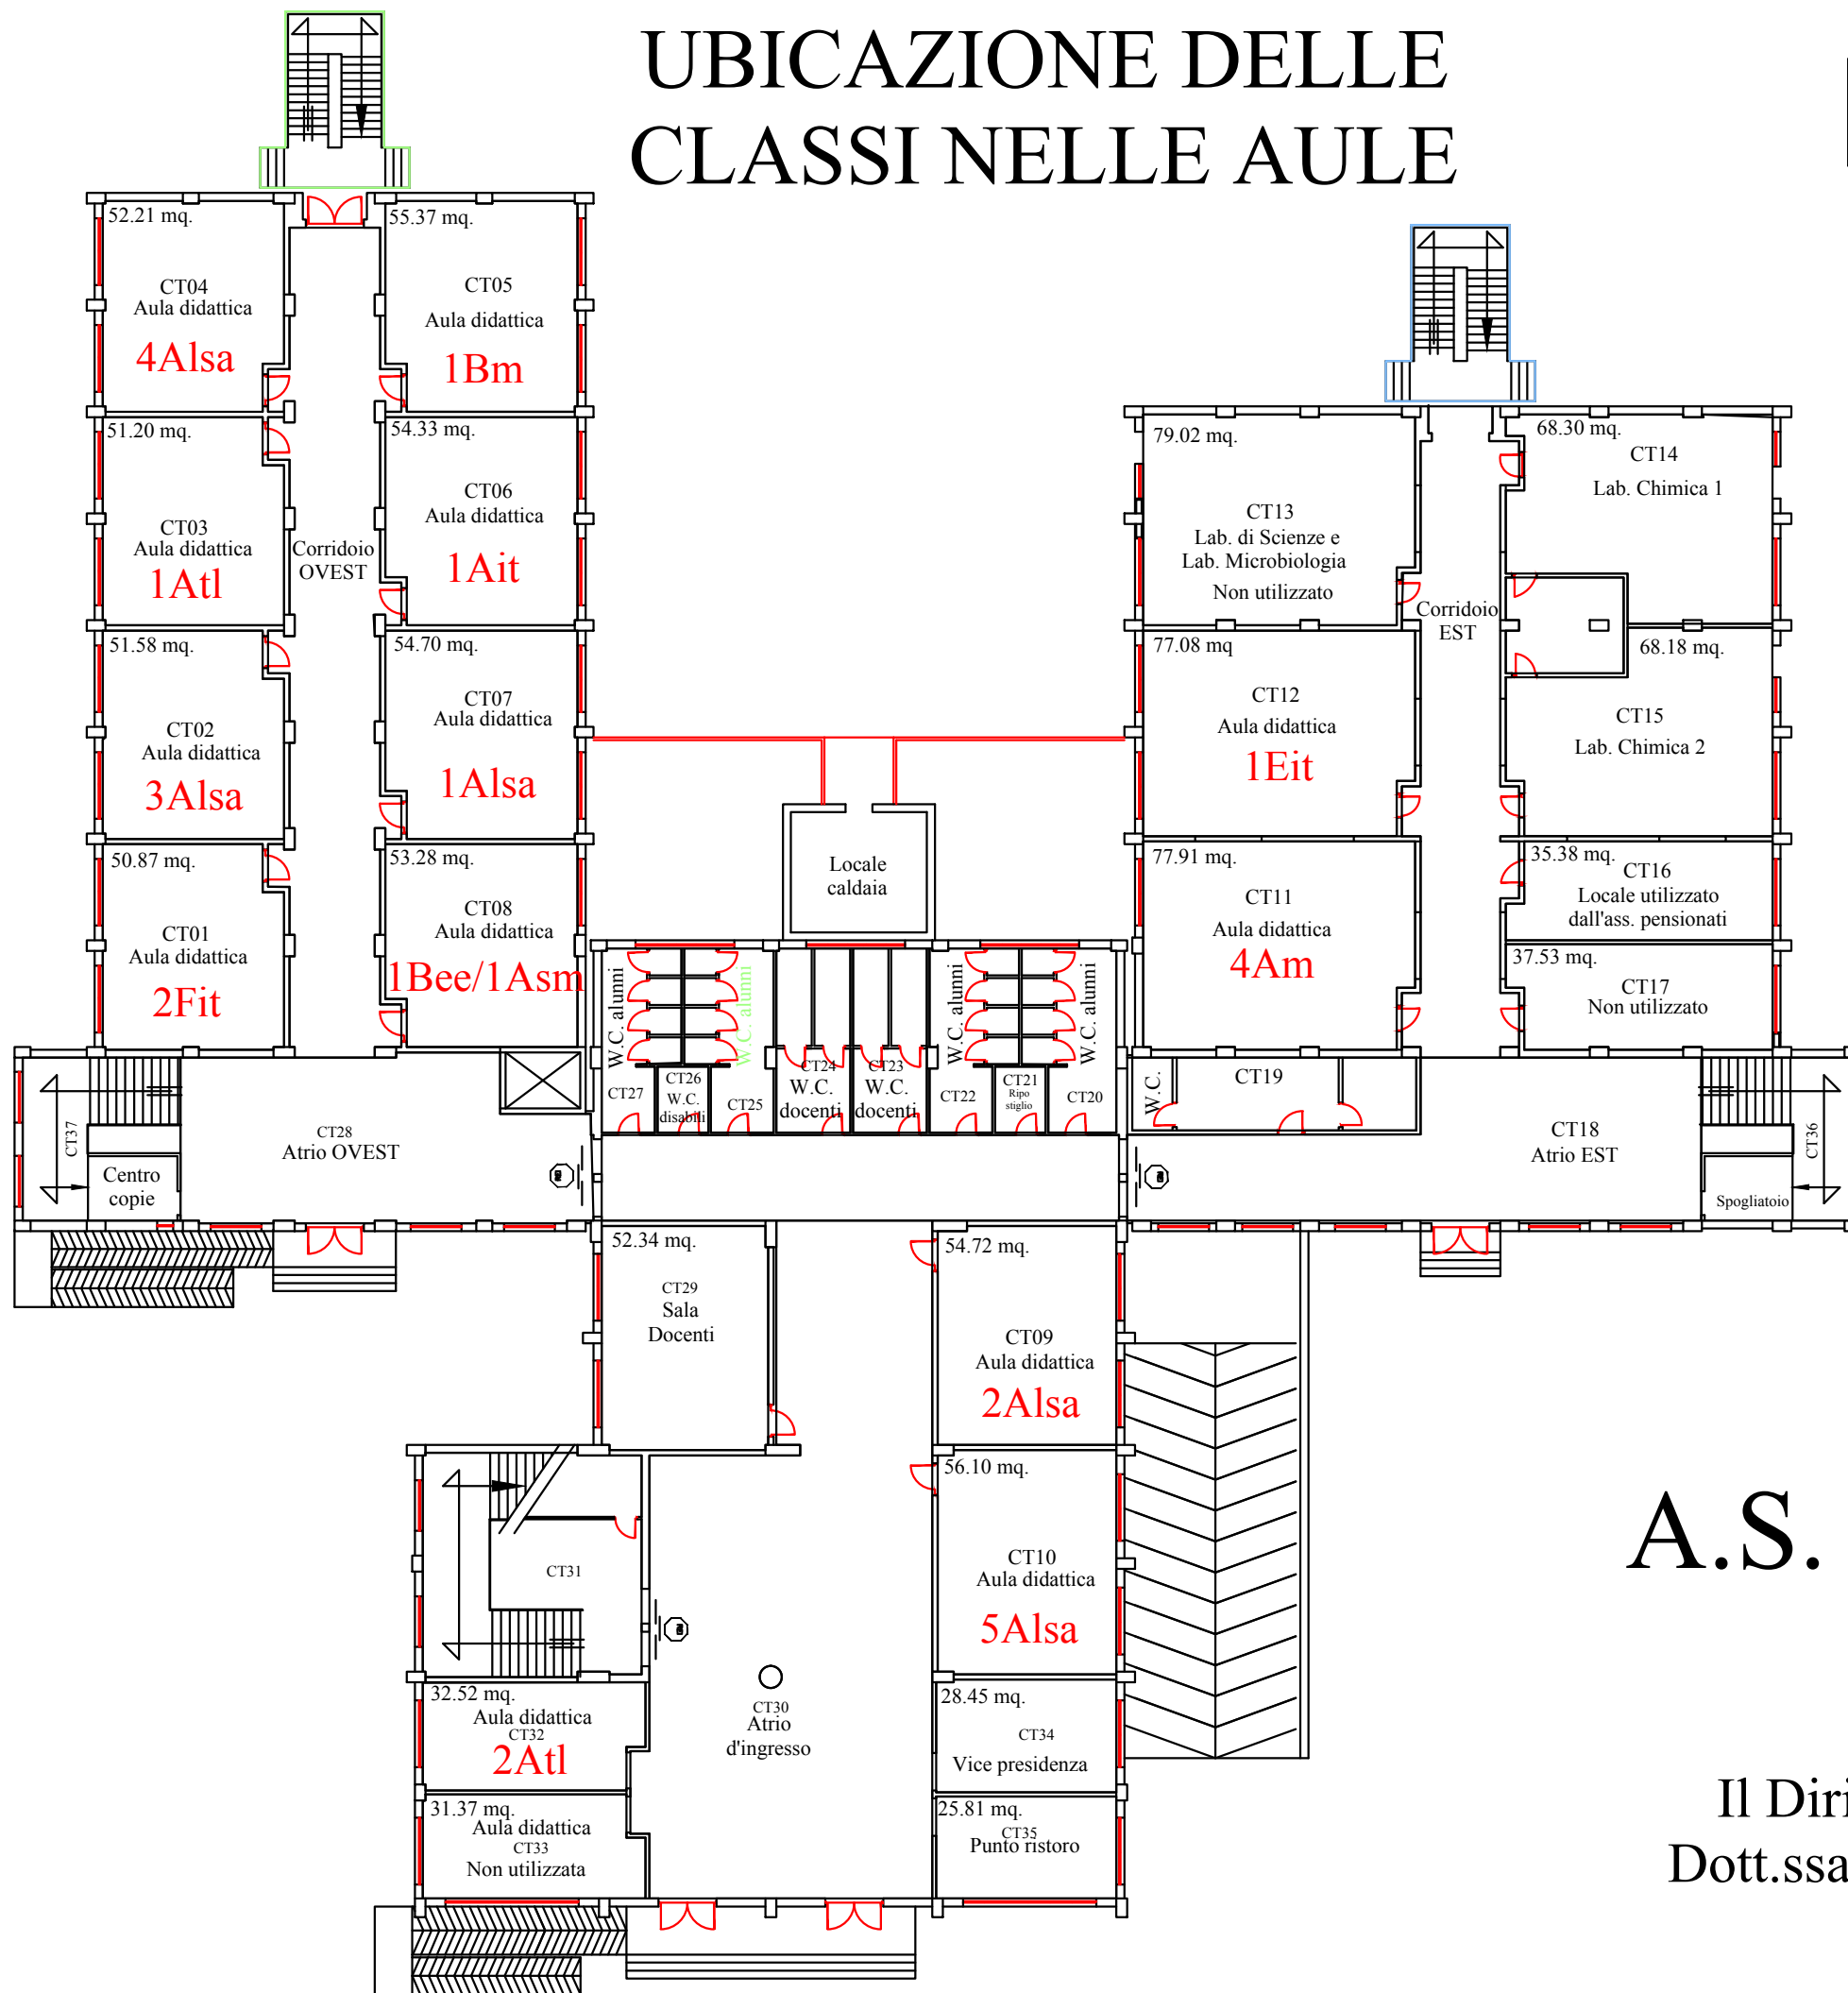

# UBICAZIONE DELLE CLASSI NELLE AULE

ISTITUTO TECNICO INDUSTRIALE L.S.  
"Francesco Giordani" - Caserta  
EDIFICIO "C" - Pianta Piano Terra - (Biennio)