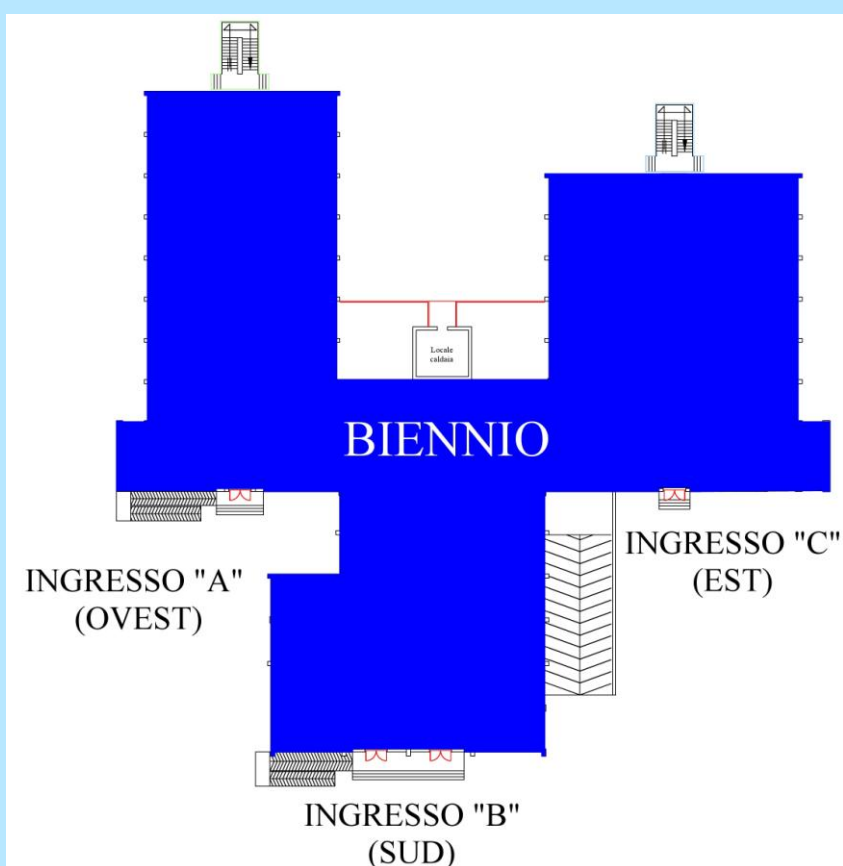

I O T O R N O A L G I O R D A N I

VISUALIZZA IL TUO INGRESSO

BIENNIO

INGRESSO "A" (OVEST)

1° TURNO (ORE 8:00-12:00)	2° TURNO (ORE 9:00-13:00)
1Atl (CT03)	1Ait (CT06)
1Bm (CT05)	2Dit (C101)
1Acb (C102)	1Bee/1Asm (CT08)
2Fit (CT01)	2Acb (C103)
3Alsa (CT02)	5Am (C106)
4Alsa (CT04)	5Bm (C108)
4Bm (C107)	

**In vigore
dal 28
settembre
2020**

BIENNIO

INGRESSO "B" (SUD)

1° TURNO (ORE 8:00-12:00)	2° TURNO (ORE 9:00-13:00)
1Alsa (CT07)	1Bit (C109)
1Eit (CT12)	1Fit (C211)
2Alsa (CT09)	1Aee (C208)
2Atl (CT32)	2Bee (C209)
2Aee (C111)	2Bm (C210)
5Alsa (CT10)	2 Cit (C112)
1Cit (C129)	

BIENNIO

INGRESSO "C" (EST)

1° TURNO (ORE 8:00-12:00)	2° TURNO (ORE 9:00-13:00)
1Dit (C218)	1Am (C105)
2Eit (C216)	2Btl (C201)
2Am (C215)	2Ait (C204)
2Bit (C205)	3Atl (C206)
4Am (CT11)	3Btl (C201)
	5Btl (C203)